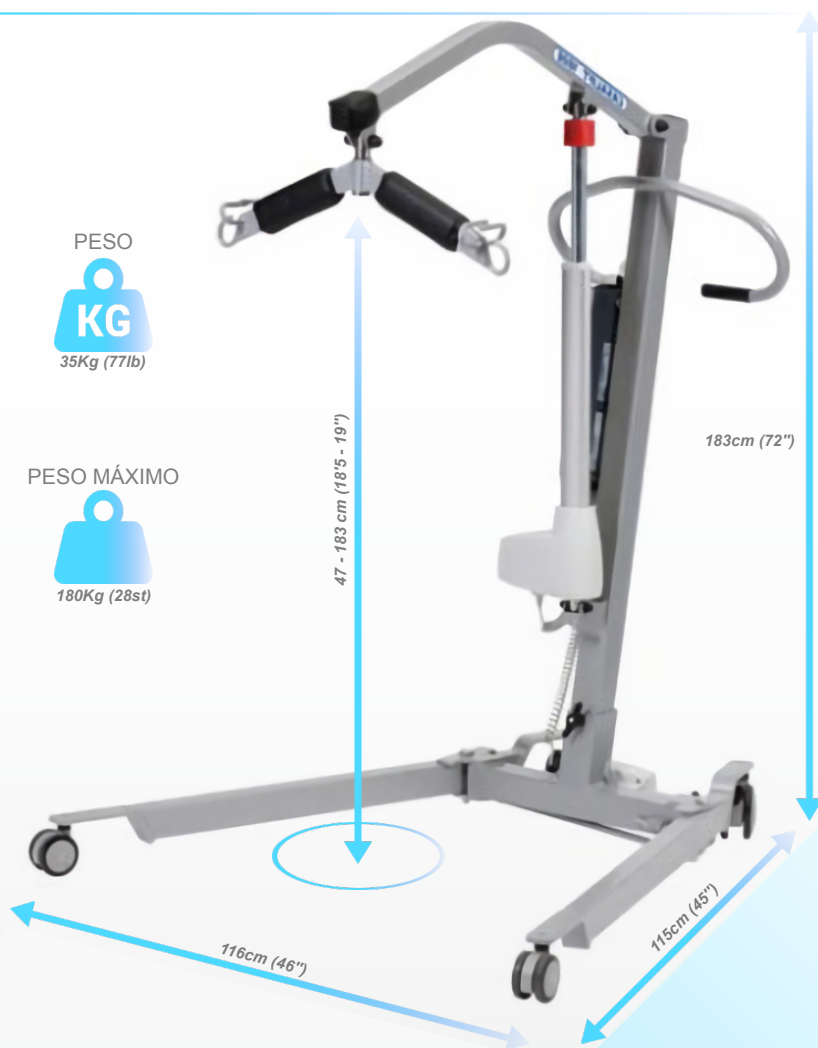

## GRÚA PARA DISCAPACITADOS Y ANCIANOS

- Fácil maniobrabilidad y acceso debido a cuatro ruedas y un amplio ajuste de anchura
- Marco ligero el cual es fácil de mover a su posición, que permite al usuario alcanzar una posición inferior de elevación desde el suelo
- Compacto para un fácil acceso a través de puertas doméstica
- Alto rango de elevación y carga segura de trabajo para una mayor versatilidad y flexibilidad máxima
- Control ergonómico que cuenta con símbolos de elevación para facilitar su identificación, así como botones empotrados para reducir la posibilidad de una operación no intencionada si se cae el control
- El control cuenta con un respaldo magnético, por lo que se hace fácil colocarlo en la grúa para mayor seguridad
- El actuador cuenta con una función de bajada de emergencia, que es más fácil de controlar que un actuador de liberación rápida tradicional y más difícil de darle un mal uso
- Cable intercambiable que permite que daños al mismo sean rectificadas mediante la sustitución de sólo el cable, en lugar de todo el actuador
- La caja de control dispone de una parada de emergencia y funciones de descenso, así como una alarma de batería baja acústica que emite una alerta cuando la batería se encuentra en 50%
- Fácil de desmontar para su transporte y almacenamiento
- Todos los componentes son intercambiables

### CARACTERÍSTICAS

El uso de la grúa se facilita considerablemente por su amplio ajuste de anchura, permitiendo una fácil maniobrabilidad alrededor de muebles y otros obstáculos. Este elevador ultra-portátil puede desmontarse para el transporte o para el almacenamiento después de su uso