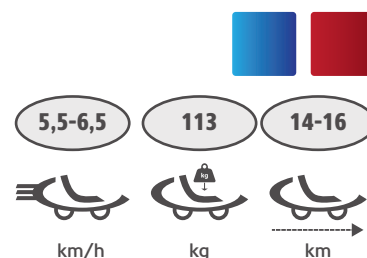

TORMES/7A

Este scooter de aspecto muy agradable 7A tiene la combinación perfecta de maniobrabilidad, rendimiento, durabilidad y autonomía extra.

Se desmonta fácilmente. Usted llegará a donde quiere ir dentro o al aire libre.

7A

Características

- Espacio adicional para estirar piernas
- Giro de asiento acolchado para toda la comodidad

Especificaciones técnicas

Número de baterías :	2
Batería(V) :	12
Batería (Ah) :	21
Cargador (A) :	2
Potencia de motor (W) :	360
Longitud (mm) :	1110 x 530 x 860
Tamaño ruedas delanteras:	8
Tamaño ruedas traseras :	8
Peso (kg) :	48,3
Peso usuario (kg) :	113
Máx velocidad (km/h) :	5,5-6,5
Distancia (km) :	14-16
Radio de giro (mm) :	1155
Ángulo inclinación segura (°) :	6
Manivela :	T
Bastidos desmontable :	si
Suspensión :	no
Freno mano de emergencia :	no
Cesta/Asiento/Apoyabrazos :	si
Asiento giratorio :	si
Velocidad ajustable:	si

Rango y velocidad máxima depende de la carga (peso usuarios), el terreno y el tamaño/estado de la batería.

Ruedas antivuelcos

Espacio para piernas

Cesta

Baterías Renovables