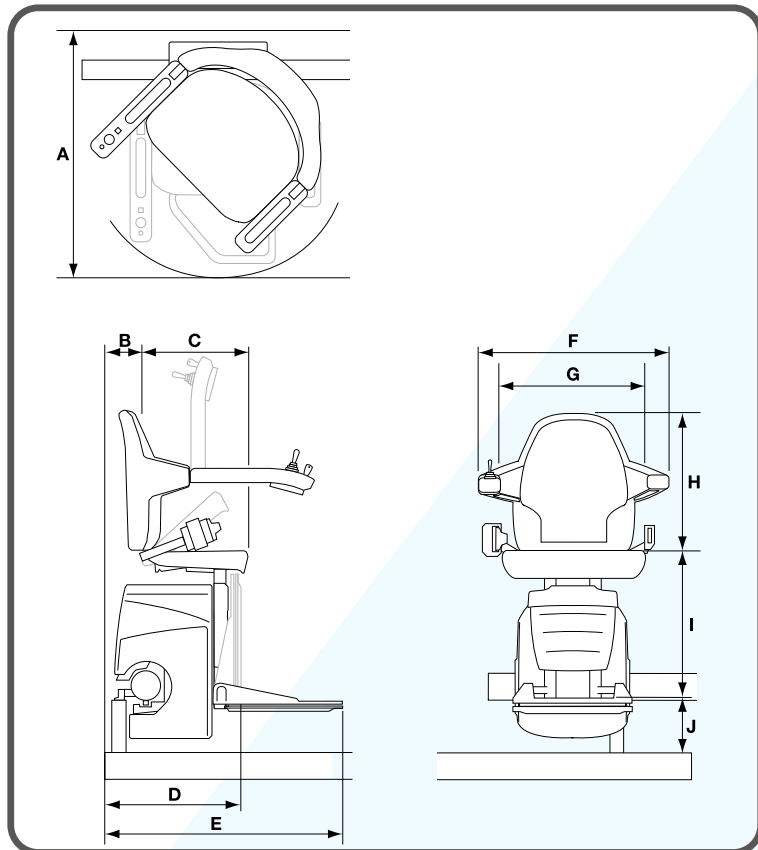

SALVATEC
MOVILIDAD Y ACCESIBILIDAD

HANDICARE *FREECURVE*

CLASSIC & ELEGANCE

AS MEDIDAS MEDIDAS MEDIDAS MEDIDAS MEDIDAS MEDIDAS

DIMENSIONES *classic*

VISTA SUPERIOR - VISTA LATERAL - VISTA FRONTAL

Classic	Dimensions	
	Van Gogh	Rembrandt
A Radio de giro*	730-665mm	750-685mm
B Pared hasta interior de respaldo	105mm	125mm
C Profundidad de silla	370mm	370mm
D Ancho mínimo plegado hasta reposapiés	420mm	440mm
E Ancho mínimo abierto hasta reposapiés	640mm	660mm
	Reposapiés ancho	610mm
F Ancho apoyabrazos - externo	560mm	560mm
G Ancho apoyabrazos - interno	440mm	440mm
H Altura respaldo	400mm	400mm
I Altura reposapiés hasta silla	475mm	475mm
J Altura mínima reposapiés	125mm	125mm
Prolongación mínima en escalera	170mm	190mm
Límite de peso máximo	125kg	125kg

*Las dimensiones pueden variar según se trata de una silla izquierda o derecha.

DIMENSIONES *elegance*

VISTA SUPERIOR - VISTA LATERAL - VISTA FRONTAL

Elegance	Dimensions	
	Van Gogh	Rembrandt
A Radio de giro*	720-700mm	740-720mm
B Pared hasta interior de respaldo	110mm	130mm
C Profundidad de silla	380mm	380mm
D Ancho mínimo plegado hasta reposapiés	420mm	440mm
E Ancho mínimo abierto hasta reposapiés	640mm	660mm
	Reposapiés ancho	610mm
F Ancho apoyabrazos - externo	565-595mm	565-595mm
G Ancho apoyabrazos - interno	435-465mm	435-465mm
H Altura respaldo	395-415mm	395-415mm
I Altura reposapiés hasta silla	490mm	490mm
J Altura mínima reposapiés	125mm	125mm
Prolongación mínima en escalera	170mm	190mm
Límite de peso máximo	125kg	125kg

*Las dimensiones pueden variar según se trata de una silla izquierda o derecha.