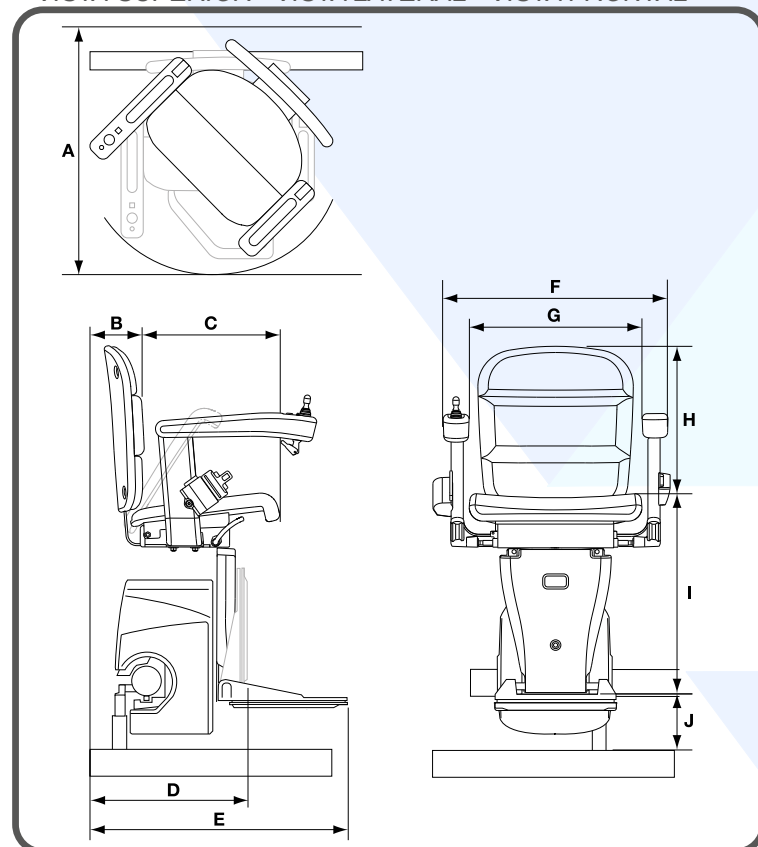

SALVATEC
MOVILIDAD Y ACCESIBILIDAD

HANDICARE *FREECURVE*

CLASSIC & ELEGANCE

AS MEDIDAS MEDIDAS MEDIDAS MEDIDAS MEDIDAS MEDIDAS

DIMENSIONES *classic*

VISTA SUPERIOR - VISTA LATERAL - VISTA FRONTAL

Classic	Dimensions	
	Van Gogh	Rembrandt
A Radio de giro*	730-665mm	750-685mm
B Pared hasta interior de respaldo	105mm	125mm
C Profundidad de silla	370mm	370mm
D Ancho mínimo plegado hasta reposapiés	420mm	440mm
E Ancho mínimo abierto hasta reposapiés	640mm	660mm
	Reposapiés ancho	610mm
F Ancho apoyabrazos - externo	560mm	560mm
G Ancho apoyabrazos - interno	440mm	440mm
H Altura respaldo	400mm	400mm
I Altura reposapiés hasta silla	475mm	475mm
J Altura mínima reposapiés	125mm	125mm
Prolongación mínima en escalera	170mm	190mm
Límite de peso máximo	125kg	125kg

*Las dimensiones pueden variar según se trata de una silla izquierda o derecha.

DIMENSIONES *elegance*

VISTA SUPERIOR - VISTA LATERAL - VISTA FRONTAL

Elegance	Dimensions	
	Van Gogh	Rembrandt
A Radio de giro*	720-700mm	740-720mm
B Pared hasta interior de respaldo	110mm	130mm
C Profundidad de silla	380mm	380mm
D Ancho mínimo plegado hasta reposapiés	420mm	440mm
E Ancho mínimo abierto hasta reposapiés	640mm	660mm
	Reposapiés ancho	610mm
F Ancho apoyabrazos - externo	565-595mm	565-595mm
G Ancho apoyabrazos - interno	435-465mm	435-465mm
H Altura respaldo	395-415mm	395-415mm
I Altura reposapiés hasta silla	490mm	490mm
J Altura mínima reposapiés	125mm	125mm
Prolongación mínima en escalera	170mm	190mm
Límite de peso máximo	125kg	125kg

*Las dimensiones pueden variar según se trata de una silla izquierda o derecha.