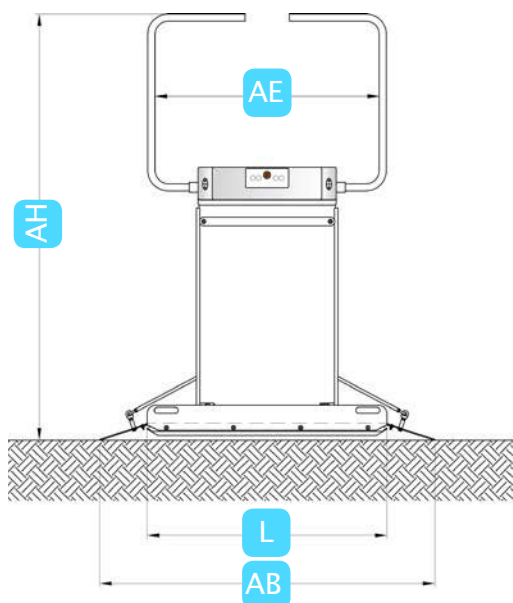

ASIENTO PLEGABLE
para permitir el uso por personas sentadas.

MANDO ADICIONAL
con cable espiralado para ayudante.

1. Los botones de subida y bajada colocados en ambos lados de la plataforma garantizan un uso sencillo.
2. La luz de sobrecarga y el indicador acústico y luminoso de desplazamiento garantizan el cumplimiento de la normativa vigente y la máxima seguridad de utilización, tanto en lugar público como privado.
3. El botón de emergencia garantiza la parada inmediata de la plataforma; si está activado, emite una luz y un sonido continuos, lo que permite detectar eventuales presiones fortuitas.
4. La llave a bordo puede evitar el uso de la plataforma para personas no autorizadas.

CARACTERÍSTICAS TÉCNICAS SLIM

Plataforma totalmente abierta
(embarque/desembarque planta baja)

Plataforma abierta
con fijación con postes

Plataforma plegada
con fijación a pared

Dimensioni pedana (LxP)	750x600	750x650	750x700	850x700	1000x800	1250x800
AB Ancho total plataforma	1130	1130	1130	1230	1400	1650
AE Ancho útil entre brazos	745	745	745	825	975	1225
AH Altura plataforma abierta	1640	1690	1690	1690	1765	1765
AO Ancho min. escalera (fijación a pared)	895	935	975	1005	1130	1215
AO Ancho min. escalera (fijación con postes)	935	975	1015	1045	1170	1255
AM Plataforma cerrada (fijación a pared)				305		
AM Plataforma cerrada (fijación con postes)				345		

Datos técnicos

Capacidad máxima	225 Kg
Inclinación	0°-60°
Velocidad	0,10 m/s
Tensión a bordo máquina	24V DC
Potencia máxima (hasta 3 pisos)	0,75 kW
Sistema de soft-start y soft-stop	de serie

Acabado

Plataforma (*)	Standard RAL 7035
Guías (*)	Standard RAL 7035 o RAL 9005
(*) Otro color RAL disponible bajo pedido	