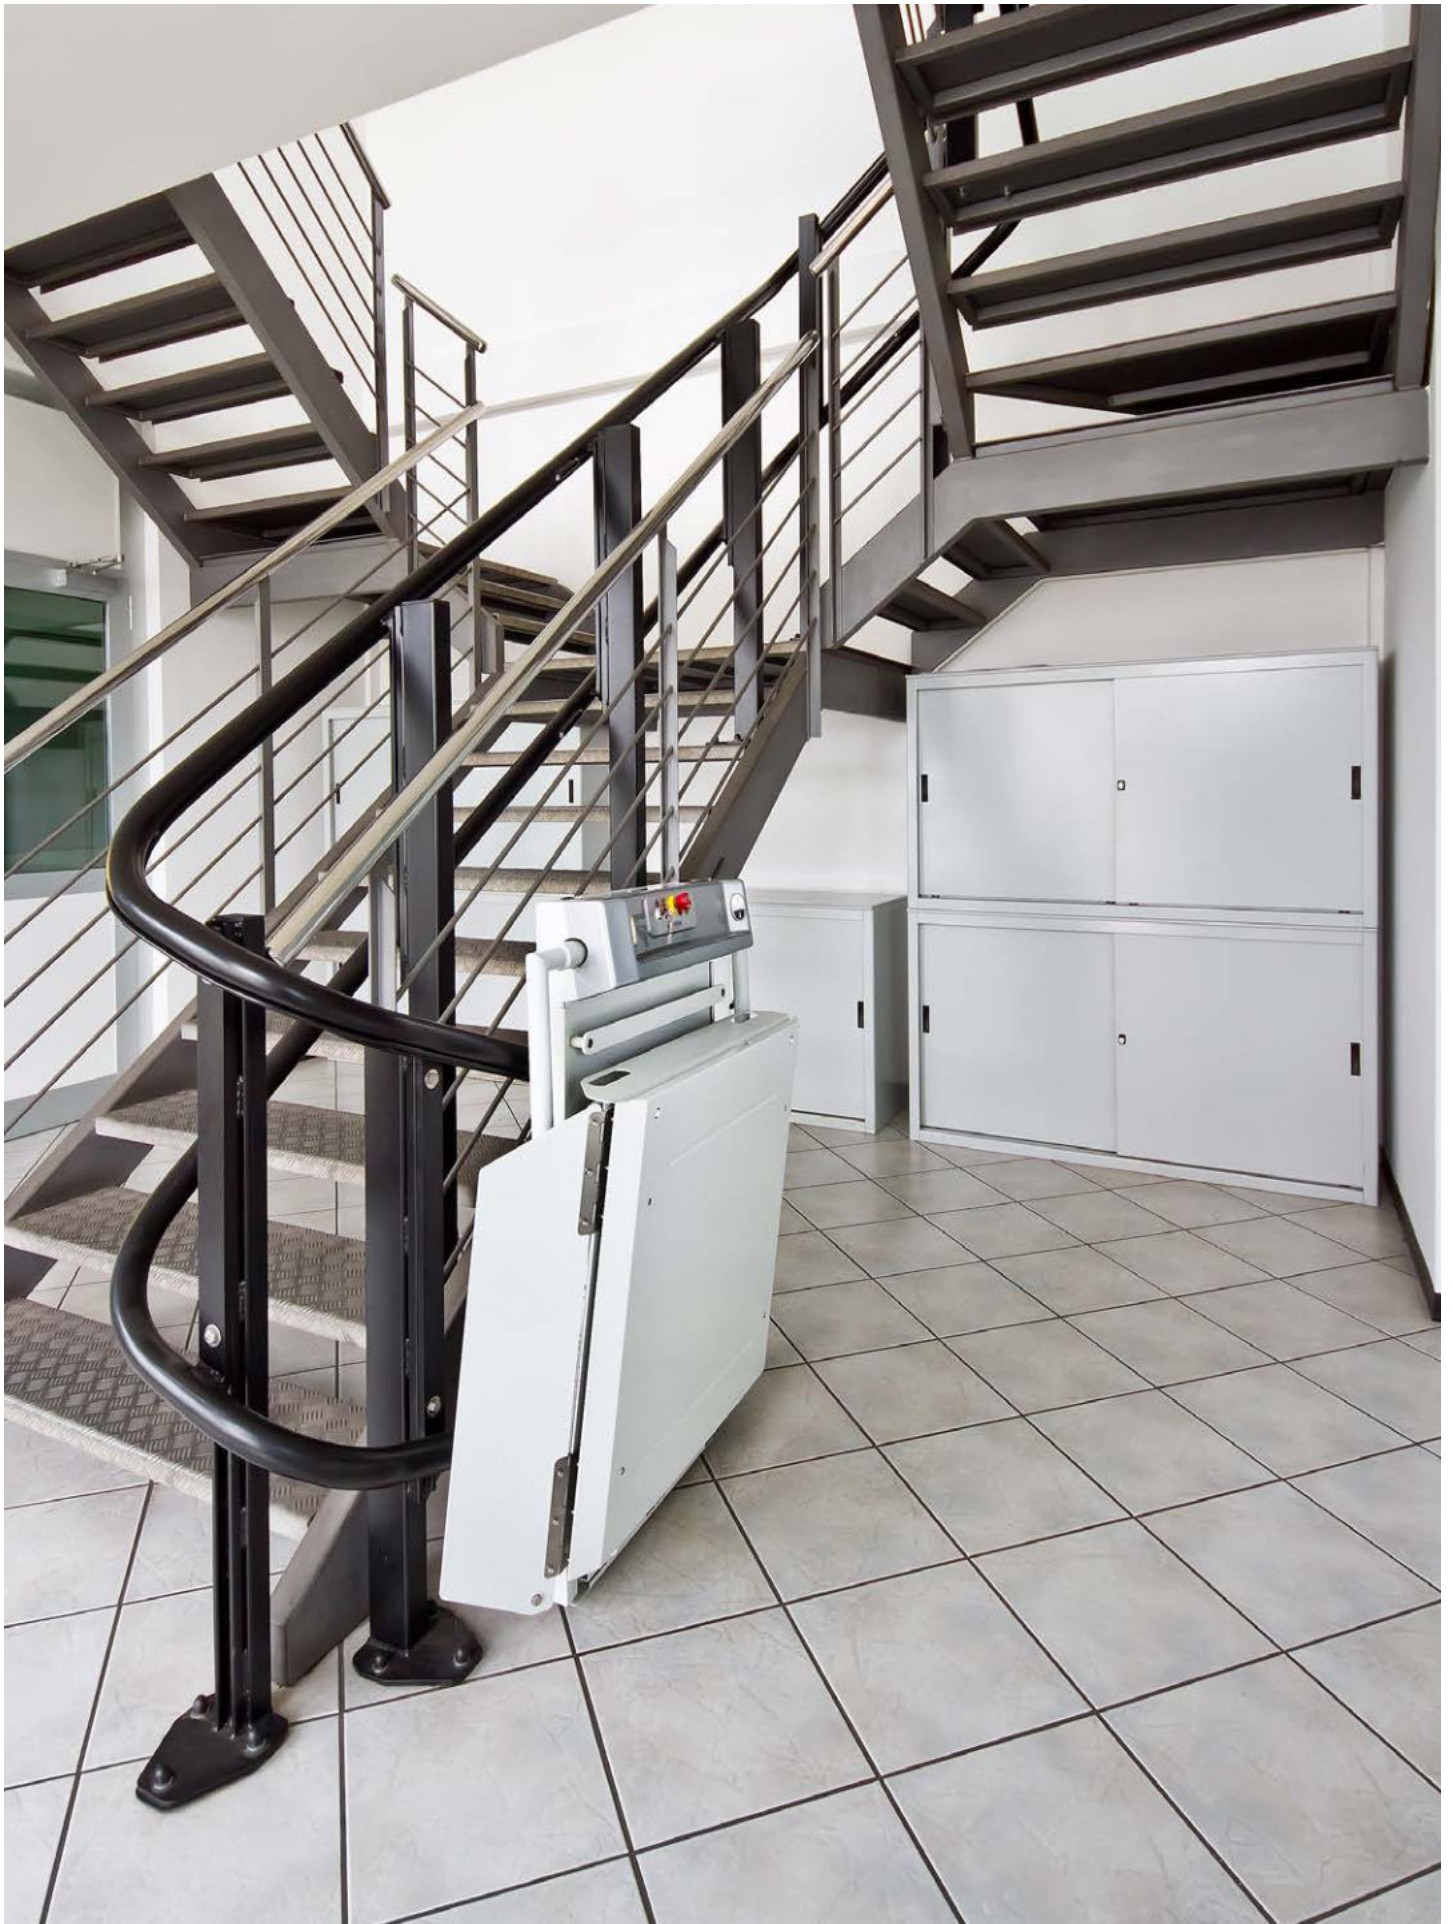

MADE IN ITALY

SLIM

PLATAFORMASALVAESCALERAS PARA ESCALERAS CURVAS

SALVATEC
ACCESIBILIDAD Y MOVILIDAD

El sistema de tracción especial con cable tiene ventajas importantes con respecto a los sistemas convencionales de tracción con cremallera presentes en el mercado. Slim puede ser instalado también sobre escaleras muy estrechas, tanto por el lado interior de la escalera como por el lado exterior, incluso en presencia de techos bajos. Además, Slim es muy silencioso durante el recorrido, y sobre todo cómodo para el usuario.

Cada componente se ha estudiado para garantizar una ocupación mínima a lo largo de la escalera y en posición de descanso.

BOTONERAS PORTÁTILES
para llamar la plataforma y enviarla a la posición de descanso.

ASIENTO PLEGABLE
para permitir el uso por personas sentadas.

MANDO ADICIONAL
con cable espiralado para ayudante.

1. Los botones de subida y bajada colocados en ambos lados de la plataforma garantizan un uso sencillo.
2. La luz de sobrecarga y el indicador acústico y luminoso de desplazamiento garantizan el cumplimiento de la normativa vigente y la máxima seguridad de utilización, tanto en lugar público como privado.
3. El botón de emergencia garantiza la parada inmediata de la plataforma; si está activado, emite una luz y un sonido continuos, lo que permite detectar eventuales presiones fortuitas.
4. La llave a bordo puede evitar el uso de la plataforma para personas no autorizadas.