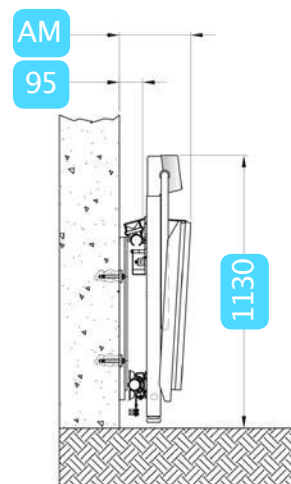

CARACTERÍSTICAS TÉCNICAS SLIM

Plataforma totalmente abierta
(embarque/desembarque planta baja)

Plataforma abierta
con fijación con postes

Plataforma plegada
con fijación a pared

Dimensioni pedana (LxP)	750x600	750x650	750x700	850x700	1000x800	1250x800
AB Ancho total plataforma	1130	1130	1130	1230	1400	1650
AE Ancho útil entre brazos	745	745	745	825	975	1225
AH Altura plataforma abierta	1640	1690	1690	1690	1765	1765
AO Ancho min. escalera (fijación a pared)	895	935	975	1005	1130	1215
AO Ancho min. escalera (fijación con postes)	935	975	1015	1045	1170	1255
AM Plataforma cerrada (fijación a pared)				305		
AM Plataforma cerrada (fijación con postes)				345		

Datos técnicos

Capacidad máxima	225 Kg
Inclinación	0°-60°
Velocidad	0,10 m/s
Tensión a bordo máquina	24V DC
Potencia máxima (hasta 3 pisos)	0,75 kW
Sistema de soft-start y soft-stop	de serie

Acabado

Plataforma (*)	Standard RAL 7035
Guías (*)	Standard RAL 7035 o RAL 9005
(*) Otro color RAL disponible bajo pedido	