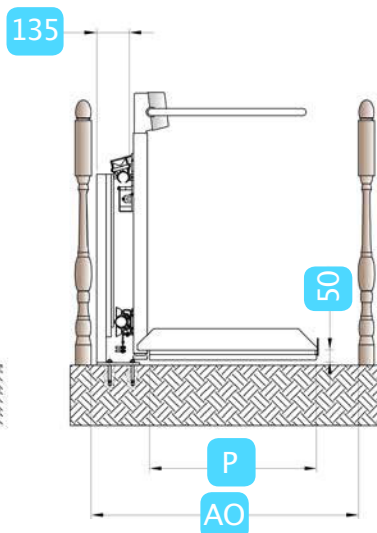

ASIENTO PLEGABLE
para permitir el uso por personas sentadas.

MANDO ADICIONAL
con cable espiralado para ayudante.

1. Los botones de subida y bajada colocados en ambos lados de la plataforma garantizan un uso sencillo.
2. La luz de sobrecarga y el indicador acústico y luminoso de desplazamiento garantizan el cumplimiento de la normativa vigente y la máxima seguridad de utilización, tanto en lugar público como privado.
3. El botón de emergencia garantiza la parada inmediata de la plataforma; si está activado, emite una luz y un sonido continuos, lo que permite detectar eventuales presiones fortuitas.
4. La llave a bordo puede evitar el uso de la plataforma para personas no autorizadas.

CARACTERÍSTICAS TÉCNICAS SLIM

Plataforma totalmente abierta
(embarque/desembarque planta baja)

Plataforma abierta
con fijación con postes

Plataforma plegada
con fijación a pared

Dimensioni pedana (LxP)	750x600	750x650	750x700	850x700	1000x800	1250x800
AB Ancho total plataforma	1130	1130	1130	1230	1400	1650
AE Ancho útil entre brazos	745	745	745	825	975	1225
AH Altura plataforma abierta	1640	1690	1690	1690	1765	1765
AO Ancho min. escalera (fijación a pared)	895	935	975	1005	1130	1215
AO Ancho min. escalera (fijación con postes)	935	975	1015	1045	1170	1255
AM Plataforma cerrada (fijación a pared)				305		
AM Plataforma cerrada (fijación con postes)				345		

Datos técnicos

Capacidad máxima	225 Kg
Inclinación	0°-60°
Velocidad	0,10 m/s
Tensión a bordo máquina	24V DC
Potencia máxima (hasta 3 pisos)	0,75 kW
Sistema de soft-start y soft-stop	de serie

Acabado

Plataforma (*)	Standard RAL 7035
Guías (*)	Standard RAL 7035 o RAL 9005
(*) Otro color RAL disponible bajo pedido	