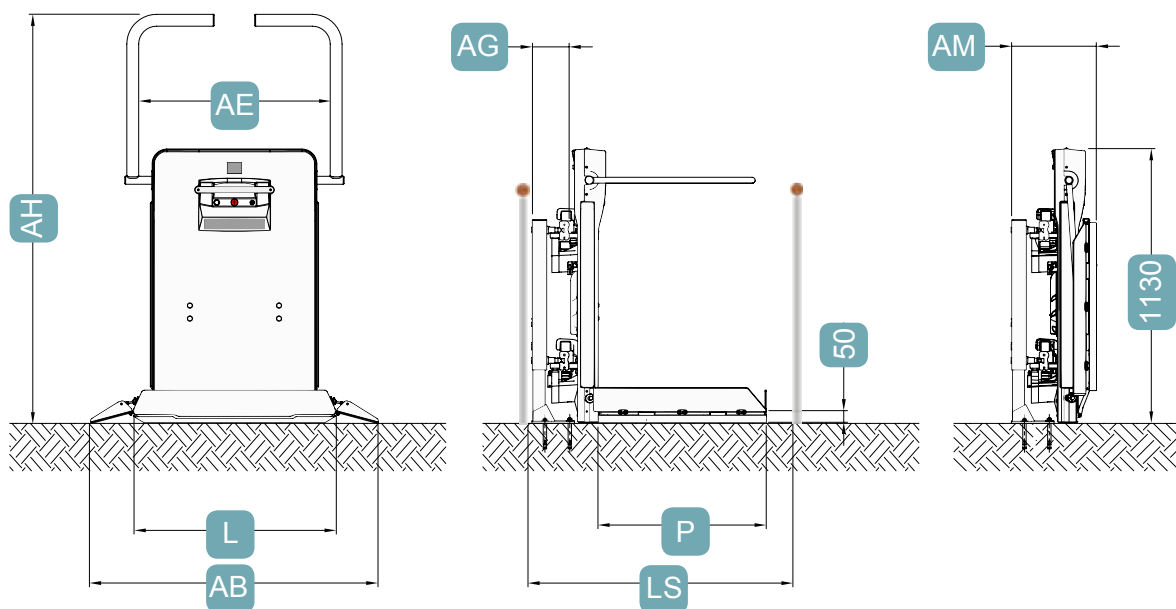

CARACTERÍSTICAS TÉCNICAS NEXT

Plataforma totalmente abierta
(embarque/desembarque planta baja) Plataforma abierta

Plataforma cerrada

Dimensiones plataforma (LxP)	750x600	750x650	750x700	850x700	1000x800
AB Ancho total plataforma	1115	1115	1115	1215	1365
AE Ancho útil entre brazos	720	720	720	810	960
AH Altura plataforma abierta	1625	1675	1675	1675	1750
LS Ancho min. escalera	980	1020	1060	1090	1215
AG Espacio entre rail y pared			160		
AM Plataforma cerrada			365		

Datos técnicos	
Capacidad máxima	300 Kg
Inclinación	15°-45°
Velocidad	0,12 m/s max
Alimentación	con baterías
Potencia máxima	0,66 kW
Recorrido máx.	10 m (desnivel de 4 m)

Colores	
Plataforma	Gris claro
Guías	Standard RAL 7035 (*)
(*) Otro color RAL disponible bajo pedido	