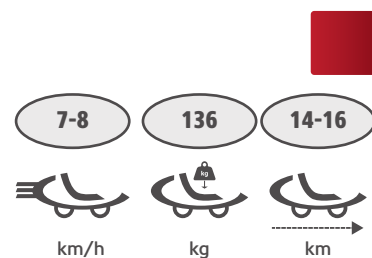

## 888WA

La silla de ruedas SALVATEC 888WA combina estilo y funcionalidad. Viene con los neumáticos a prueba de pinchazos, un cargador y una cubierta inclinada .

También ofrece un asiento ajustable reclinables , reposapiés ajustable y 3 vías apoyabrazos ajustables . Perfecto para pasillos - solamente 55,88cm de ancho, tiene un pequeño radio de giro de 650 mm, lo que hace que sea una de las sillas de ruedas eléctricas más maniobrable y popular.

## Características

- Capacidad de peso 136 kg
- Cargador
- Neumáticos a prueba de pinchazos
- Asiento negro 45,72 cm, con un mayor respaldo
- Cinturón de seguridad
- Apoyabrazos ajustables
- Ruedas antivuelcos
- Reposapiés soldado al chasis
- Mando

## Especificaciones técnicas

Número de baterías:	2
Baterías (V):	12
Baterías (Ah):	36
Cargador (A):	4/5
Potencia de motor (W):	580
Dimensión (mm):	966 x 560 x 1016
Tamaño ruedas delanteras:	6
Tamaño ruedas traseras:	10
Peso (kg):	74.5
Peso usuario (kg):	136
Velocidad máxima (km/h):	7-8
Distancia (km):	14-16
Radio de giro (mm):	650
Ángulo inclinación seguro:	8
Manivela:	no
Bastidos desmontable:	no
Suspensión:	no
Freno mano emergencia:	no
Cesta asiento apoyabrazos:	no
Asiento giratorio:	si
Velocidad ajustable:	no

Rango y velocidad máxima dependerá de la carga (peso de usuario), terreno y el tamaño de las baterías y estado.